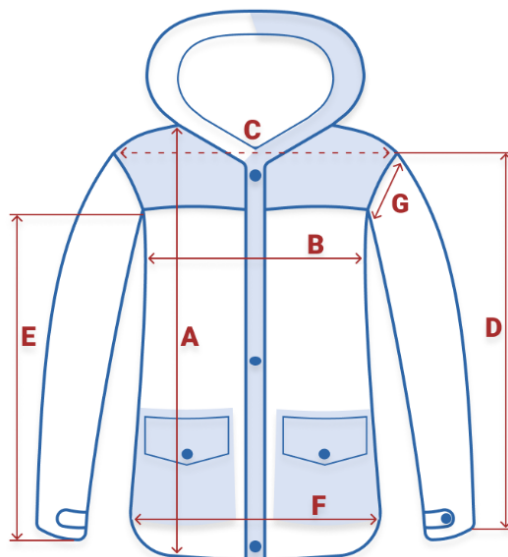

Популярность

Элегантность

Качество

MTFORCE

Куртка женская зимняя с мехом енот премиум класса зеленого цвета 3141Z

- **Материал** Мембранные материалы, Натуральные материалы, Полиэстер, Плащевка, Тефлон, Болонь, Экологичные материалы
- **Состав** 100% Полиэстер
- **Материал подкладки** 100% полиэстер
- **Материал подкладки капюшона** 100% полиэстер
- **Материал наполнителя** Тинсулейт
- **Водонепроницаемость** 10 000 мм
- **Плотность утеплителя (г/кв.м)** 260
- **Диапазон температуры С°** от 0° до - 25°
- **Утеплитель гр** от 320 до 480
- **Воротник** Капюшон
- **Рисунок** Однотонный/Логотип
- **Фиксаторы** На капюшоне
- **Внутренние карманы** Есть
- **Длина одежды** до колена
- **Коллекция** Осень-зима 2024
- **Опции капюшона** Не съемный
- **Внутренние швы** Проклеены/Прошиты
- **Комплектация** Куртка/Капюшон/Мех енот натуральный
- **Тип кармана** Прорезной молнии/Накладной кнопки
- **Вид одежды** Свободная, утепленная модель
- **Вид застежки** Двойная молния/Кнопки/Клапан
- **Особенности модели** водоотталкивающий материал, ветрозащита, гипоаллергенный материал, быстросохнущая, дышащий материал, съемная опушка
- **Декоративные элементы** Капюшон, Кнопки, Манжеты, Мех
- **Цвета** зеленый, темно-серый, черный, серый, светло-зеленый, синий
- **Страна производителя** Китай

Внимание!

Замеры в таблицах выполнены по внешним швам изделия.
Чтобы точно подобрать размер, замерьте вещь, которая идеально вам подходит, и сравните полученные данные с нашей таблицей.

Размер	Длина воротника	A Длина изделия	B Полуобхват груди	C Ширина плеч	D Длина рукава	F Полуобхват бёдер	G Полуобхват рукава
40 RU / XS	61	81	48	39	64	50	18
42 RU / S	61	83	49	39	64	50	18
44 RU / M	61	86	51	39	66	53	19
46 RU / L	61	86	53	40	66	55	19
48 RU / XL	61	87	55	42	66	57	20
50 RU / XXL	61	87	56	42	66	58	20